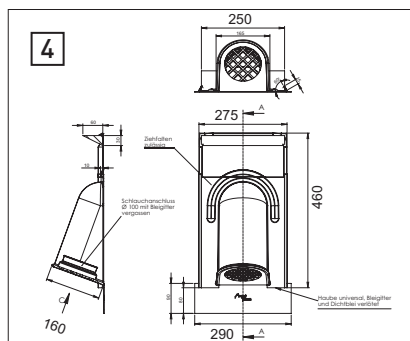

Sanilüfter mit Flexschlauch DN 100/90 **Typ Universal**

1. Wasserfalz abflachen, damit Ziegelverband gut aufliegt. Schaumkeil am Wasserfalz hinten aufkleben.
2. Entlüftung einbauen und sichern (Spenglerdichtschaube).
Darauf achten, dass alle Seiten mit Wasserfalz unter die Dachziegel gedeckt sind.
3. Bleischürze anformen und Flexschlauch anschließen.
4. Technische Zeichnung