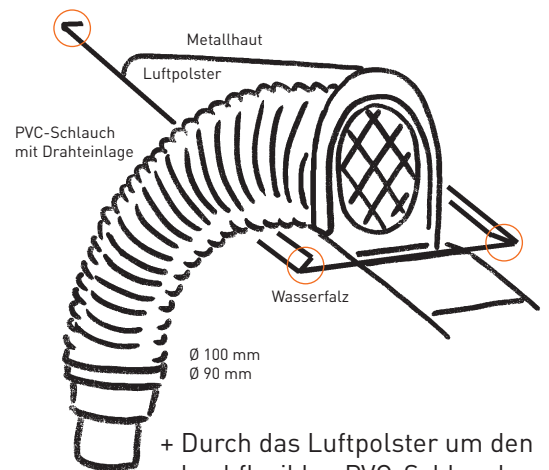

Sanilüfter mit Flexschlauch DN 100/90 **Typ Universal**

1. Wasserfalz abflachen, damit Ziegelverband gut aufliegt. Schaumkeil am Wasserfalz hinten aufkleben.
2. Entlüftung einbauen und sichern (Spenglerdichtschaube).
Darauf achten, dass alle Seiten mit Wasserfalz unter die Dachziegel gedeckt sind.
3. Bleischürze anformen und Flexschlauch anschließen.
4. Technische Zeichnung

Entdecken Sie

auch unsere Montagevideos

**Hinweis:**

Montage der Muffe nur vertikal!

Sanilüfter mit Flexschlauch DN 100/90 Typ Beton

1. Entlüftung einlegen.
2. Rechte und linke Wölbung liegt auf Dachstein auf.
3. Dachstein eindecken, Bleischürze anformen und PVC-Schlauch anschließen.
4. Technische Zeichnung.

+ Auf Wunsch mit Luftdichtungsmanschette lieferbar

+ Durch das Luftpolster um den hochflexiblen PVC-Schlauch mit Drahteinlage bildet sich nur wenig Tauwasser.

Hinweis:
Montage der Muffe nur vertikal!

Flachlüfter Die innovative Lösung für Solardächer