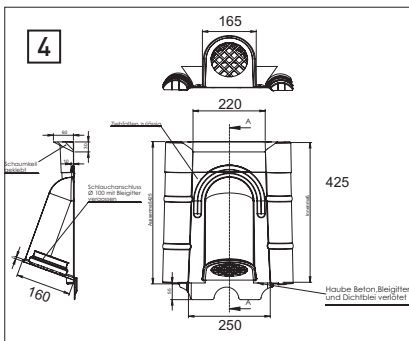

Sanilüfter mit Flexschlauch DN 100/90 **Typ Universal**

1. Wasserfalz abflachen, damit Ziegelverband gut aufliegt. Schaumkeil am Wasserfalz hinten aufkleben.
2. Entlüftung einbauen und sichern (Spenglerdichtschaube).
Darauf achten, dass alle Seiten mit Wasserfalz unter die Dachziegel gedeckt sind.
3. Bleischürze anformen und Flexschlauch anschließen.
4. Technische Zeichnung

Entdecken Sie

auch unsere Montagevideos

**Hinweis:**

Montage der Muffe nur vertikal!

Sanilüfter mit Flexschlauch DN 100/90 Typ Beton

1. Entlüftung einlegen.
2. Rechte und linke Wölbung liegt auf Dachstein auf.
3. Dachstein eindecken, Bleischürze anformen und PVC-Schlauch anschließen.
4. Technische Zeichnung.